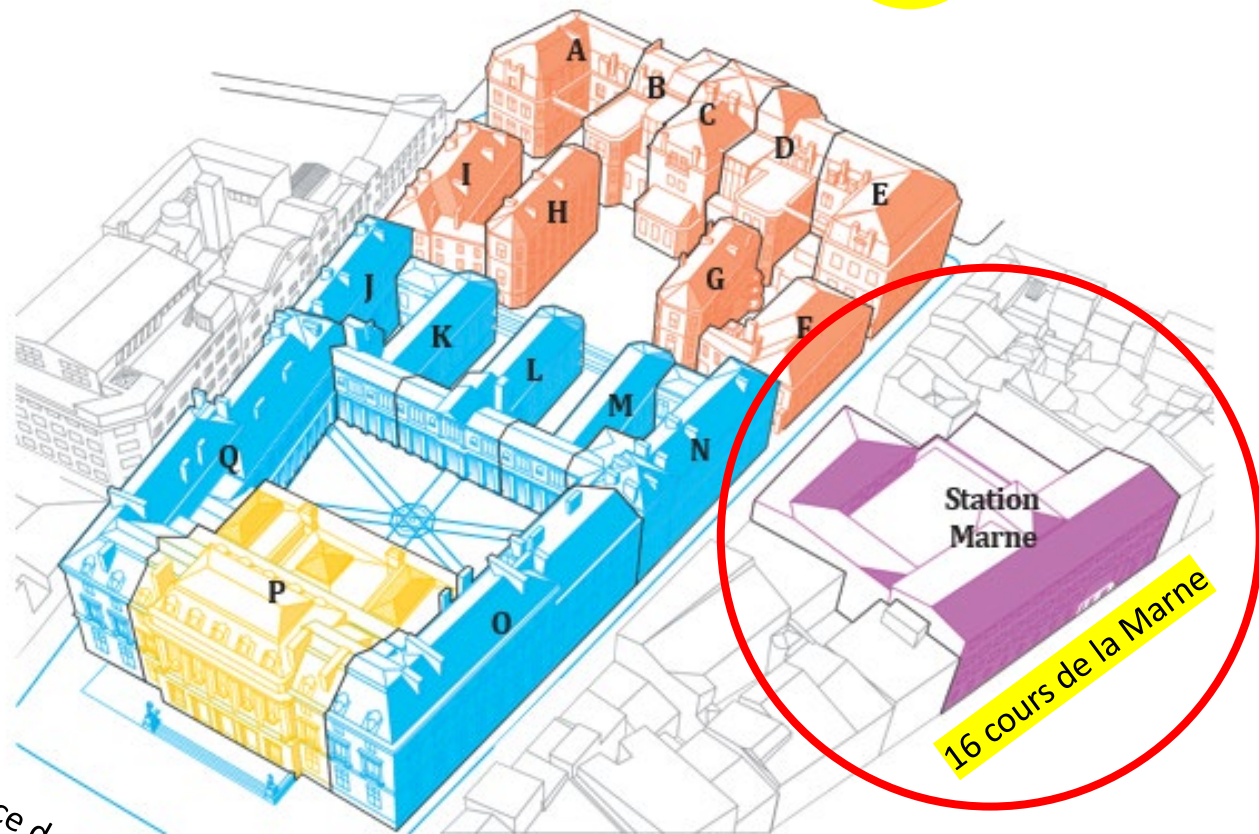

BU de la Station Marne 16 cours de la Marne – 33000 Bordeaux

tél : 05 57 57 18 80

En tram : Ligne B (arrêt *Victoire*) **En bus** : lignes 1, 5, 15, 20, 23, G

[Consulter
le site
TBM](#)

16-22 Cours de la Marne

[coordonnées GPS](#)

Accès à l'accueil de la Bibliothèque Universitaire
Station Marne **au 1^{er} étage.**