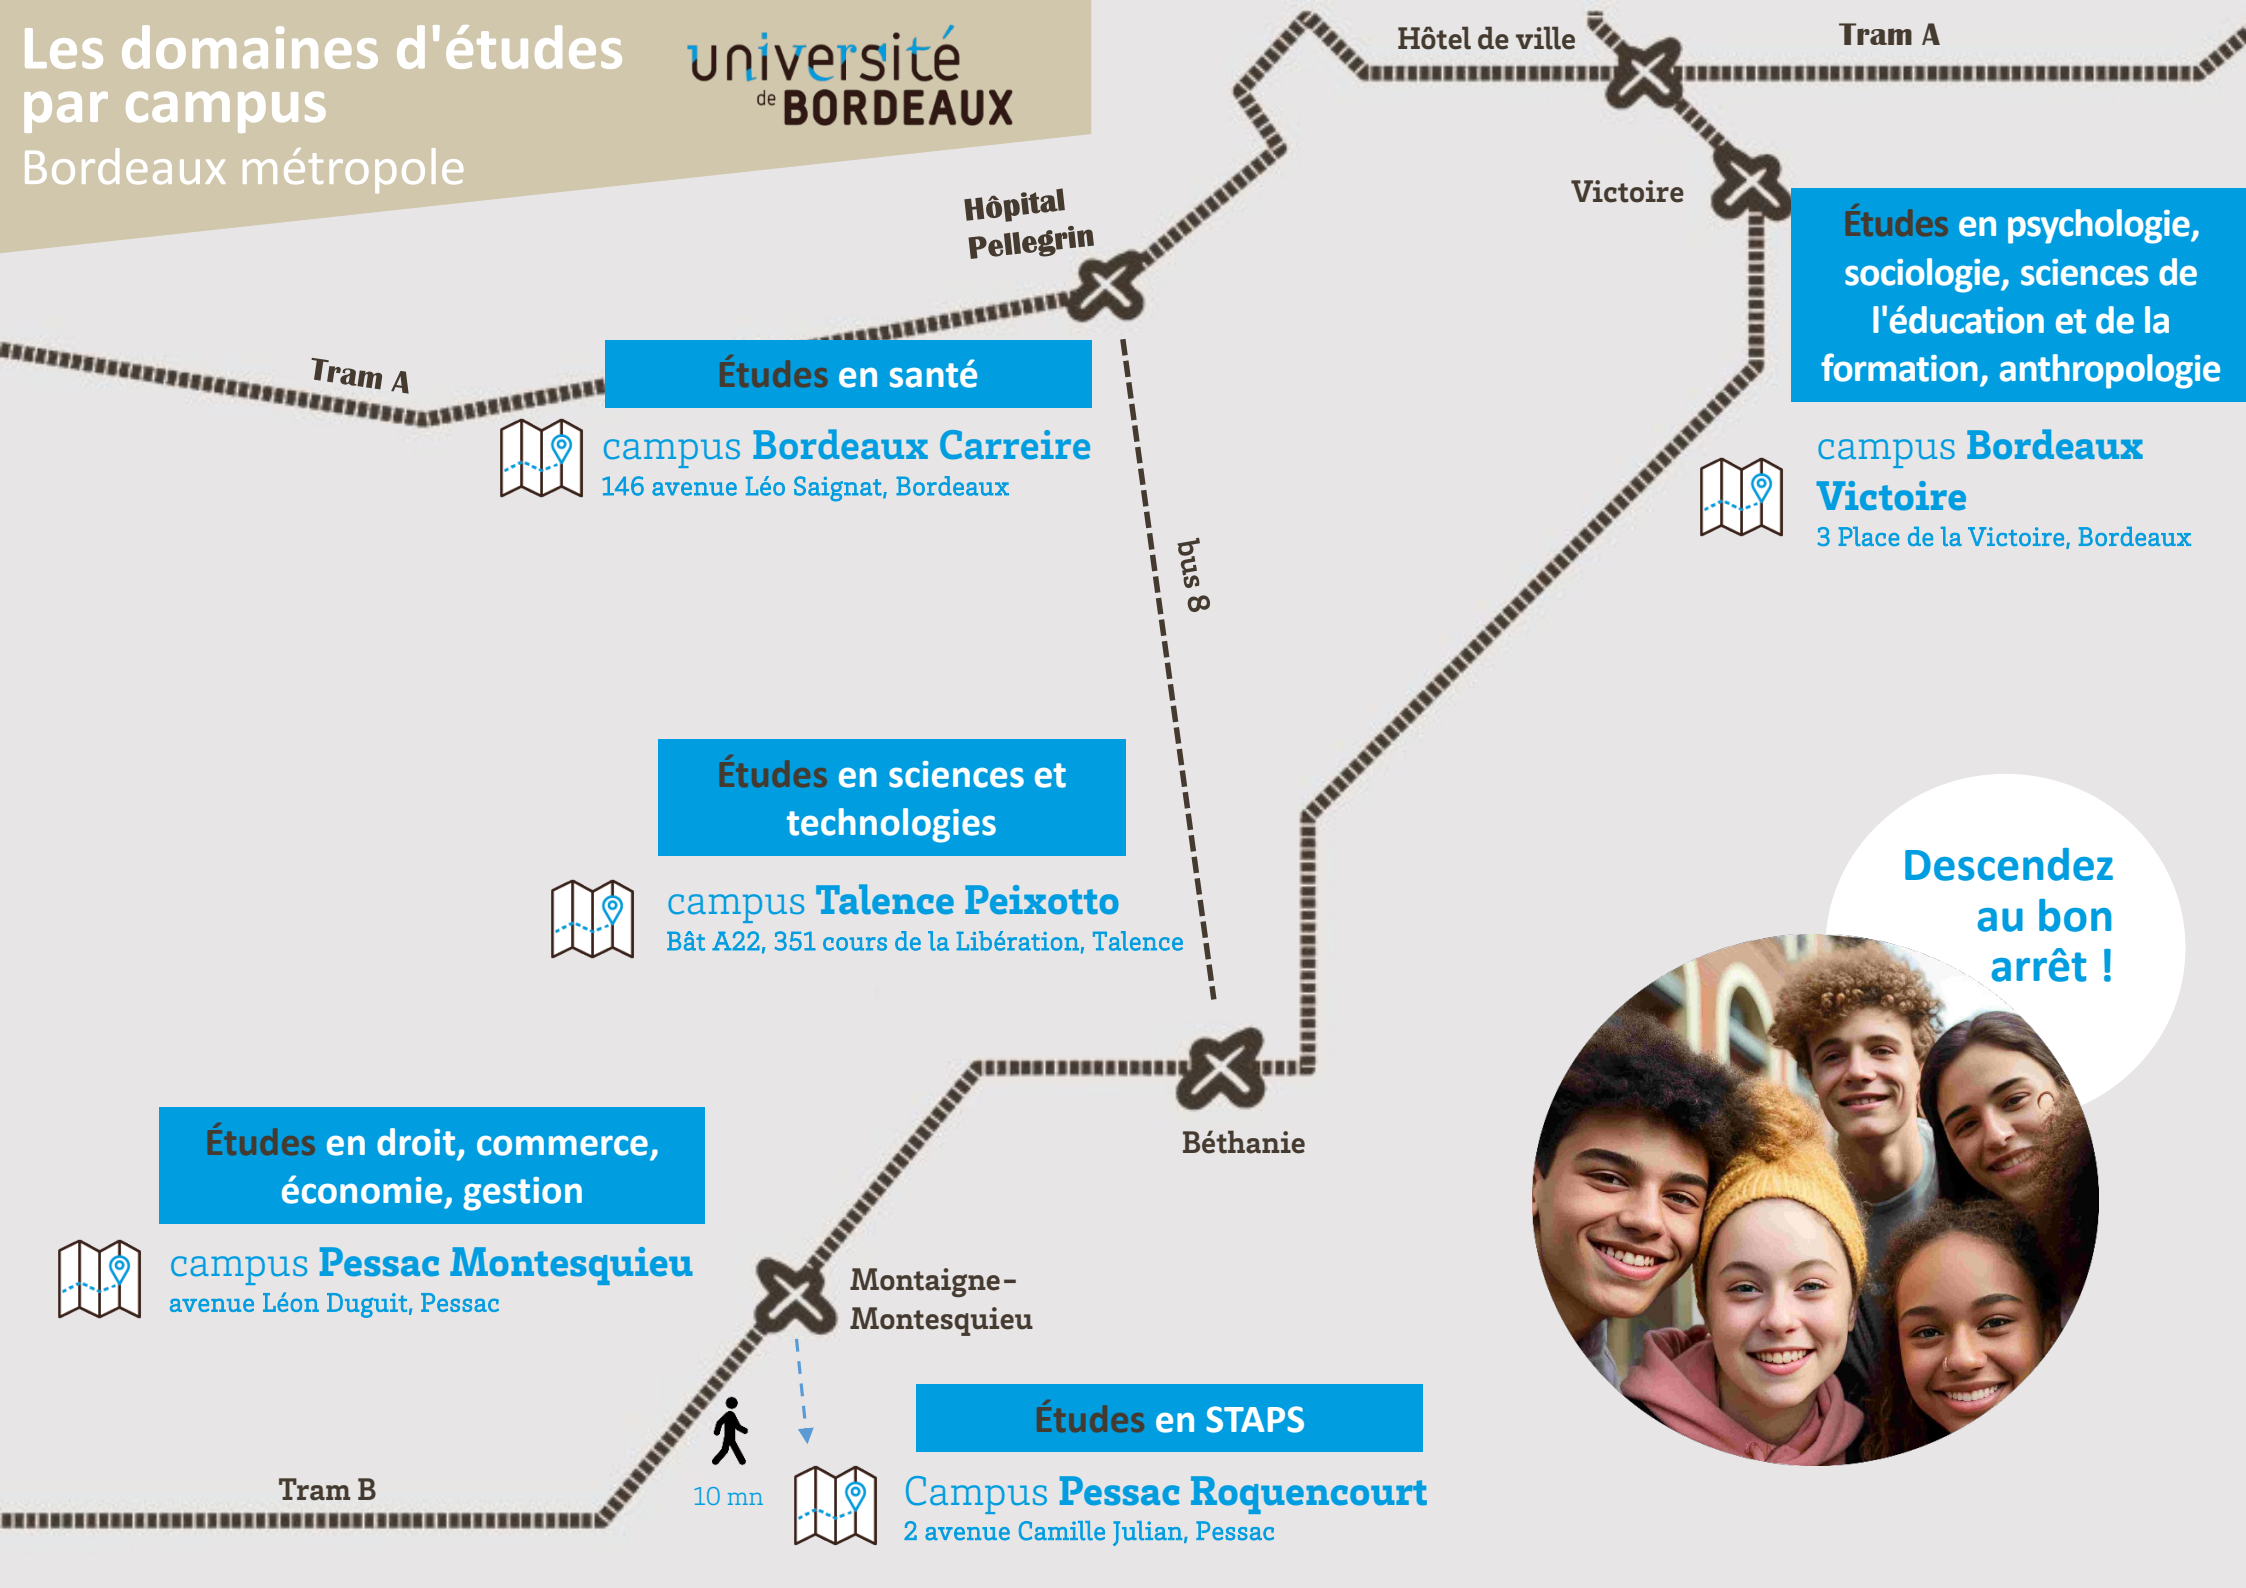

Les domaines d'études par campus

Bordeaux métropole

université
de **BORDEAUX**

Études en santé

campus **Bordeaux Carreire**
146 avenue Léo Saignat, Bordeaux

Études en sciences et technologies

campus **Talence Peixotto**
Bât A22, 351 cours de la Libération, Talence

Études en droit, commerce, économie, gestion

campus **Pessac Montesquieu**
avenue Léon Duguit, Pessac

Études en STAPS

10 mn

Campus **Pessac Roquencourt**
2 avenue Camille Julian, Pessac

Hôtel de ville

Tram A

Victoire

Études en psychologie,
sociologie, sciences de
l'éducation et de la
formation, anthropologie

campus **Bordeaux
Victoire**
3 Place de la Victoire, Bordeaux

bus 8

Béthanie

Montaigne-
Montesquieu

Tram B

Descendez
au bon
arrêt !